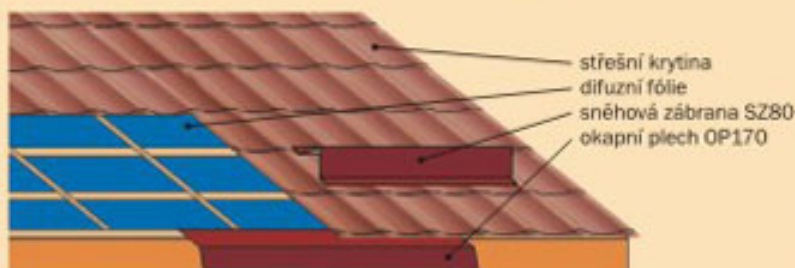

Akční sleva na vybrané střešní doplňky

Vysocedifuzní střešní fólie SATJAMFOL WI 170

Původní cena:
~~55,00 Kč/m²~~ **11,00 Kč/m²**

Fólie SATJAMFOL WI se instalují pod střešní krytinu jako pojistná hydroizolace. Díky své konstrukci jsou pevné a mají vysokou propustnost pro vodní páry. Sleva platí pouze při současném nákupu jakékoliv střešní krytiny SATJAM a vztahuje se na množství výrobku odpovídajícímu na koupené množství.

Sněhová zábrana SZ80

Původní cena:
~~353,00 Kč/ks*~~ **176,50 Kč/ks***

Sněhové zábrany SZ80 patří mezi základní bezpečnostní střešní doplňky a zabráňují sesunutí sněhu ze střechy a poškození majetku nebo zdraví. Před instalací si prostudujte montážní návod. Sleva platí pouze při současném nákupu jakékoliv střešní krytiny SATJAM v odpovídajícím množství.

Okapní plech OP 170

Původní cena:
~~236,00 Kč/ks*~~ **118,00 Kč/ks***

Okapní plech umožní bezpečné a přesné svedení srážek ze střechy do okapových žlabů. Sleva platí pouze při současném nákupu jakékoliv střešní krytiny SATJAM v odpovídajícím množství.

Okapní plech pod fólii OPF, OPFD

Původní cena:
~~185,00 Kč/ks*~~ **92,50 Kč/ks***

Sleva platí pouze při současném nákupu jakékoliv střešní krytiny SATJAM v odpovídajícím množství.

Okapní plech pod fólii zajistí svedení vznikajícího kondenzátu mimo střešní plášť. Vhodné pod jakoukoliv střešní krytinu.

Uvedené ceny jsou bez DPH. Platnost akce je do 31. 10. 2010 nebo do vyprodání zásob.

* cena na výrobek v provedení polyestersat 25 µm, na ceníkové ceny stejných výrobků s jinými povrchovými úpravami se vztahuje sleva 50%.