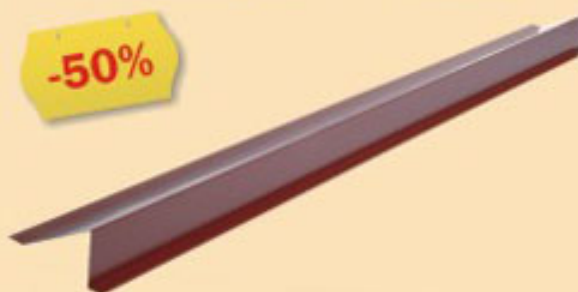

Akční sleva na vybrané střešní doplňky

Vysocedifuzní střešní fólie SATJAMFOL WI 170

Původní cena:
~~55,00 Kč/m²~~ **11,00 Kč/m²**

Fólie SATJAMFOL WI se instalují pod střešní krytinu jako pojistná hydroizolace. Díky své konstrukci jsou pevné a mají vysokou propustnost pro vodní páry. Sleva platí pouze při současném nákupu jakékoliv střešní krytiny SATJAM a vztahuje se na množství výrobku odpovídajícímu na koupené množství.

Sněhová zábrana SZ80

Původní cena:
~~353,00 Kč/ks*~~ **176,50 Kč/ks***

Sněhové zábrany SZ80 patří mezi základní bezpečnostní střešní doplňky a zabráňují sesunutí sněhu ze střechy a poškození majetku nebo zdraví. Před instalací si prostudujte montážní návod. Sleva platí pouze při současném nákupu jakékoliv střešní krytiny SATJAM v odpovídajícím množství.

Okapní plech OP 170

Původní cena:
~~236,00 Kč/ks*~~ **118,00 Kč/ks***

Okapní plech umožní bezpečné a přesné svedení srážek ze střechy do okapových žlabů. Sleva platí pouze při současném nákupu jakékoliv střešní krytiny SATJAM v odpovídajícím množství.

Okapní plech pod fólii OPF, OPFD

Původní cena:
~~185,00 Kč/ks*~~ **92,50 Kč/ks***

Sleva platí pouze při současném nákupu jakékoliv střešní krytiny SATJAM v odpovídajícím množství.

Okapní plech pod fólii zajistí svedení vznikajícího kondenzátu mimo střešní plášť. Vhodné pod jakoukoliv střešní krytinu.

Uvedené ceny jsou bez DPH. Platnost akce je do 31. 10. 2010 nebo do vyprodání zásob.

* cena na výrobek v provedení polyestersat 25 µm, na ceníkové ceny stejných výrobků s jinými povrchovými úpravami se vztahuje sleva 50%.